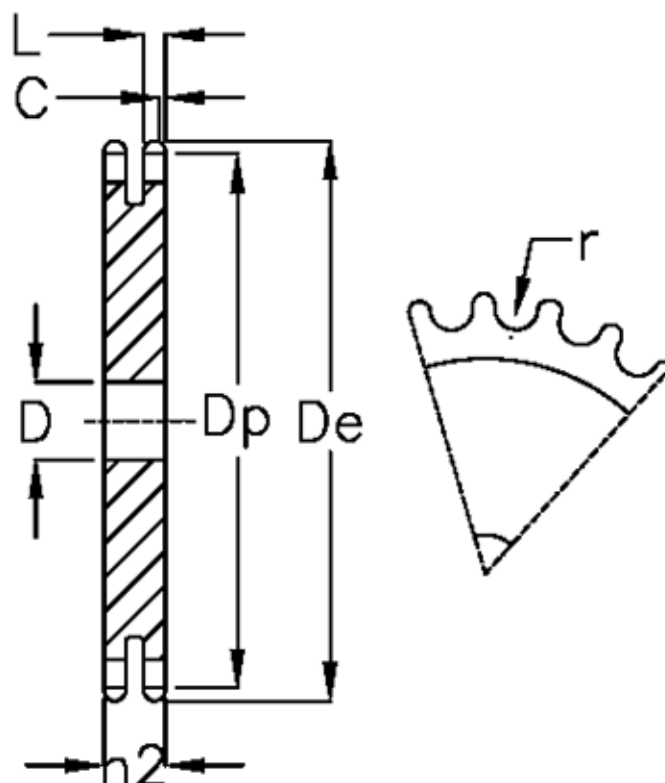

Varenummer: 616022007045
Beskrivelse: Pladehjul 12 B-2 Z=45 duplex

Mål

Antal tænder	= 45	L = 10.8
C	= 2	r = 12.07
D	= 25	
De	= 282.5	
Dp	= 273.1	
For kædebetegnelse	= 12 B-2	
For kæde størrelse	= 3/4 x 7/16	
h2	= 30.3	